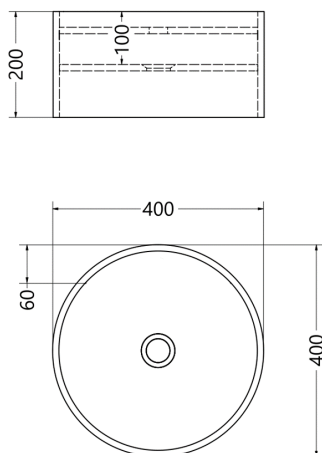

Nome do Produto: PIPE LST 400

Artigo: Lavatório

Área: Casa de Banho

Código: DLCB-0012

Desenho Técnico:

Descrição do produto:

Lavatório PIPE LST 400 com 400x400x200 em pedra acrílica sem encaixe de torneira.

PIPE LST 400

Características Técnicas

Material principal	Pedra Acrílica
Tipo de produto	Lavatório
Cor	Branco ou outras
Largura coluna (em mm)	400
Comprimento da coluna (mm)	400
Altura do pio (mm)	200
Diâmetro do ralo (em mm)	90
Tipo de colocação	Pousar
Tipo de embalagem	Caixa
Garantia do produto (em anos)	2